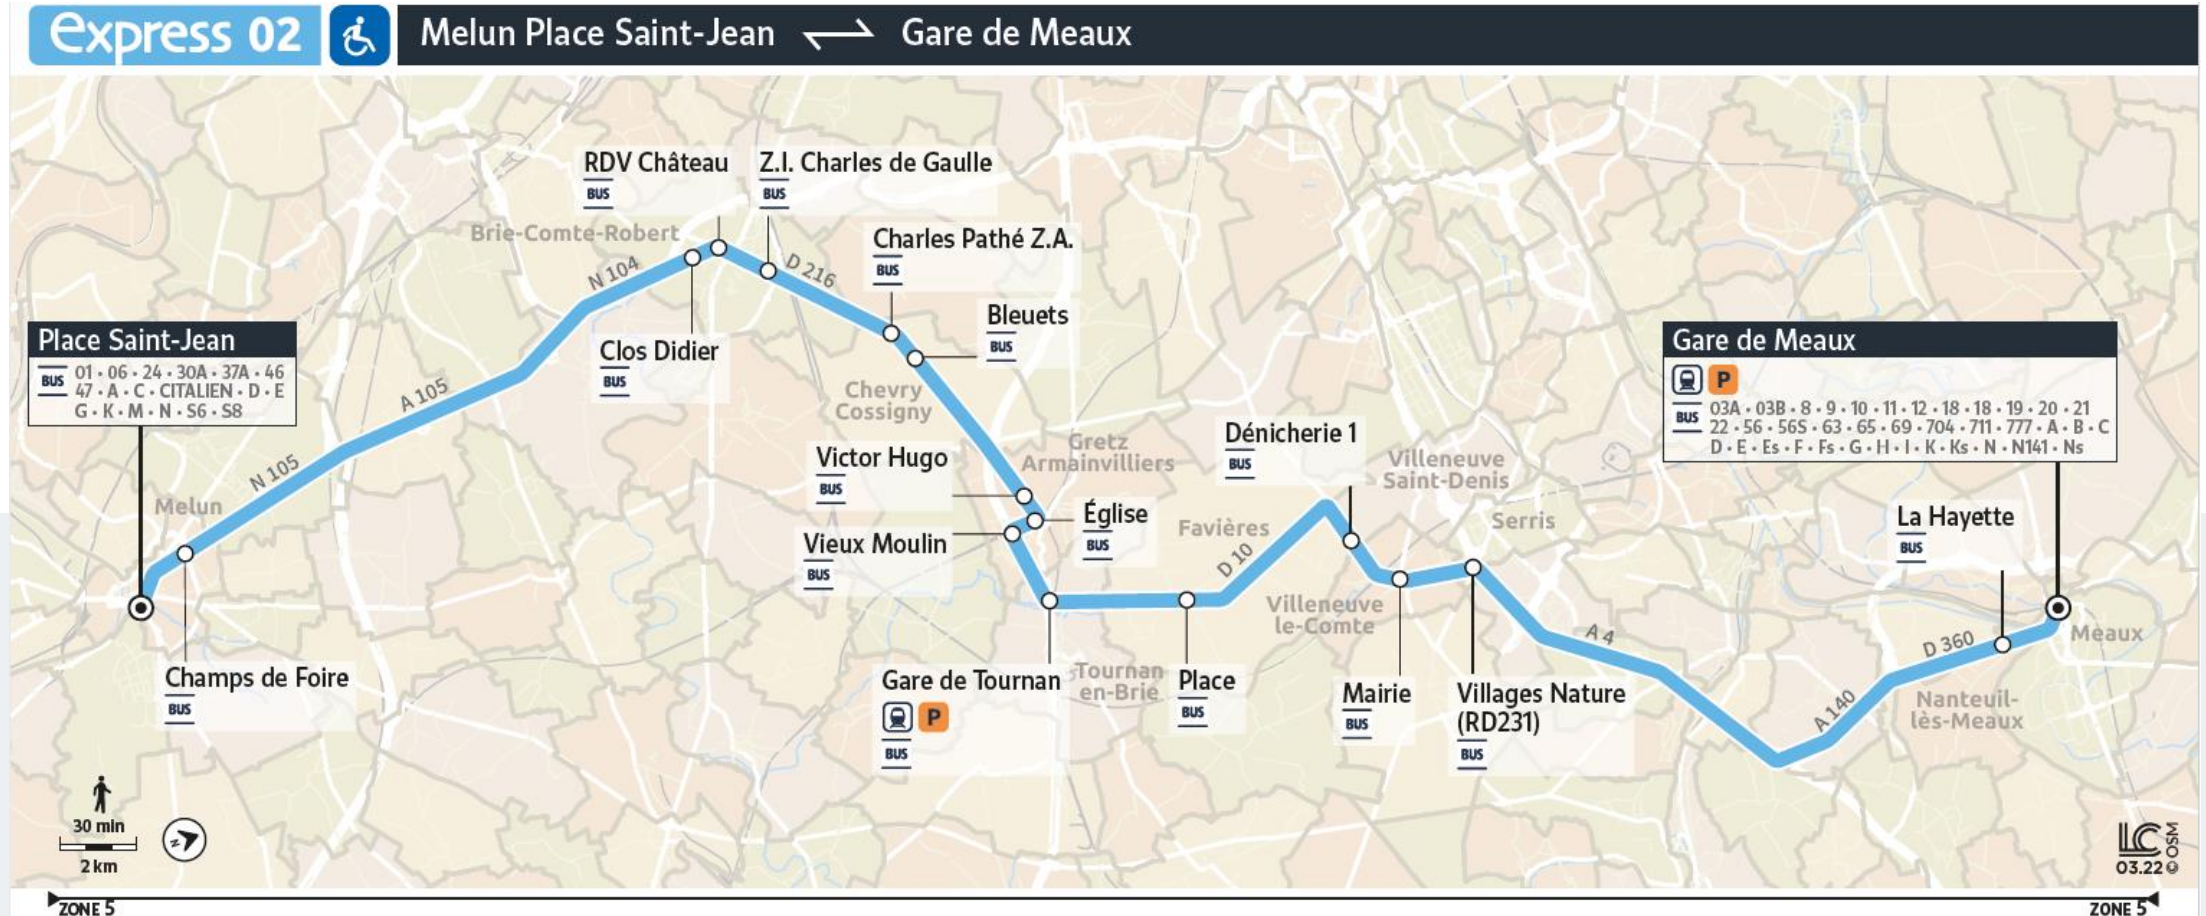

Nouvel itinéraire au 1er août 2022