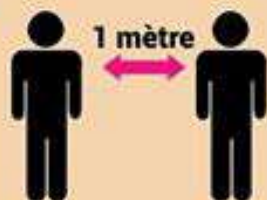

PROTOCOLE DE DÉPÔT EN DÉCHETTERIE POUR LA SÉCURITÉ DE TOUS

**2 DÉPOSANTS SIMULTANÉS
sur le site de la déchetterie**

Une sortie = une entrée

Port du masque obligatoire

**Respecter la règle
de distanciation et
les gestes barrières**