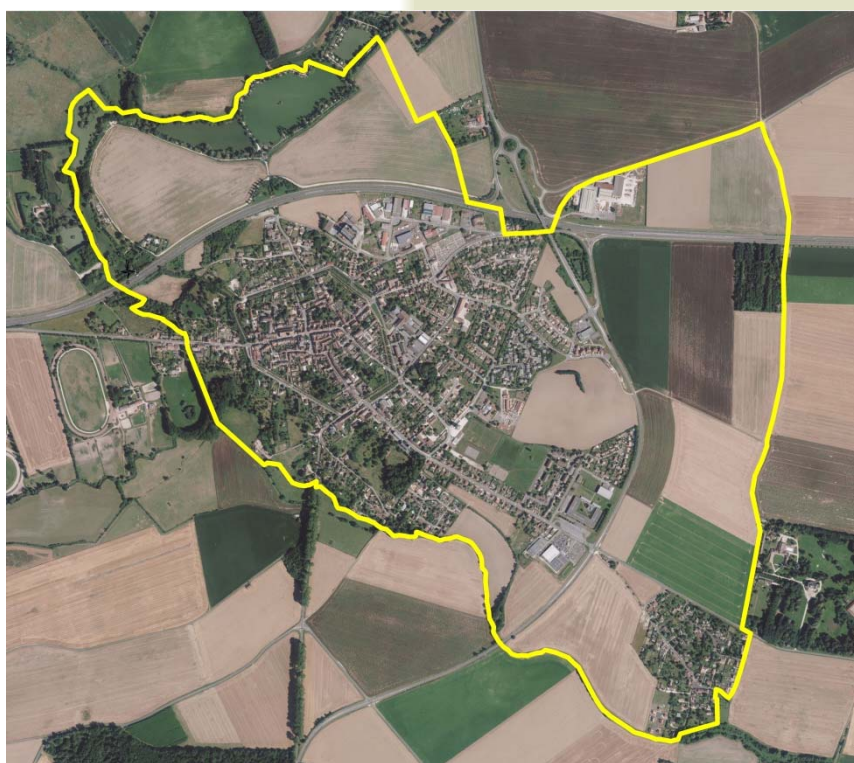

Mairie de ROZAY-EN-BRIE

Place CHARLES DE GAULLE

77 540 ROZAY-EN-BRIE

ENQUETE PUBLIQUE

COMMUNE DE ROZAY-EN-BRIE PLAN LOCAL D'URBANISME 4-ZONAGE

*Vu pour être annexé à la
délibération d'arrêt projet
du Conseil Municipal en
date du : 30/01/2019*

40, rue Moreau Duchesne
BP12 – 77910 Varreddes

urbanisme@cabinet-greuzat.com

<http://www.cabinet-greuzat.com>

Le Maire,

4 – ZONAGE

4.1 PLAN DE ZONAGE GENERAL AU 1/5 000

4.2 PLAN DE ZONAGE DU CENTRE BOURG AU 1/2 500