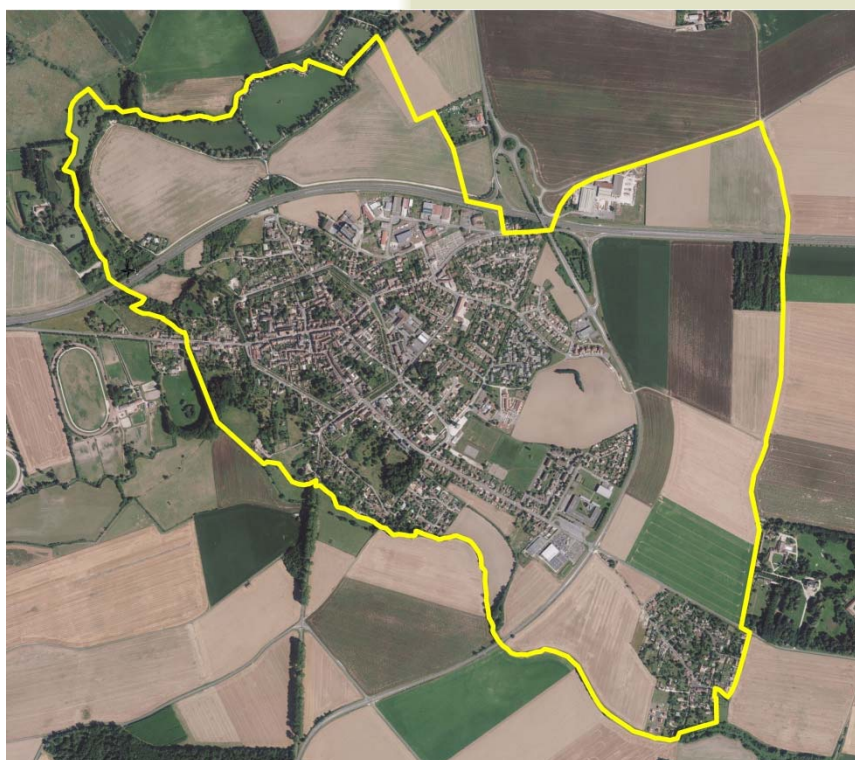

Mairie de ROZAY-EN-BRIE

Place CHARLES DE GAULLE

77 540 ROZAY-EN-BRIE

ENQUETE PUBLIQUE

COMMUNE DE ROZAY-EN-BRIE PLAN LOCAL D'URBANISME 1 – RAPPORT DE PRESENTATION

*Vu pour être annexé à la
délibération d'arrêt projet
du Conseil Municipal en
date du : 30/01/2019*